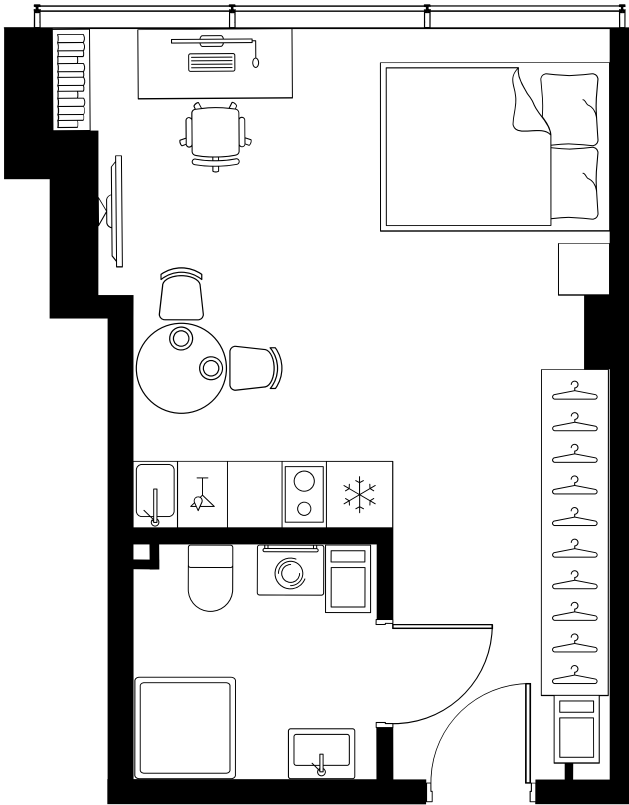

601

Студия

Номер

Тип

28,1 м²

6

Площадь

Этаж

Секция 1

12 091 000 руб.

Секция

Стоимость

I кв. 2027 г.

Срок сдачи

Заметки:

Информация о ценах, планировках, а также специальных предложениях, размещённых на данном сайте, носит исключительно ознакомительный характер, не является публичной офертой, определяемой положениями Статьи 437 Гражданского кодекса Российской Федерации.