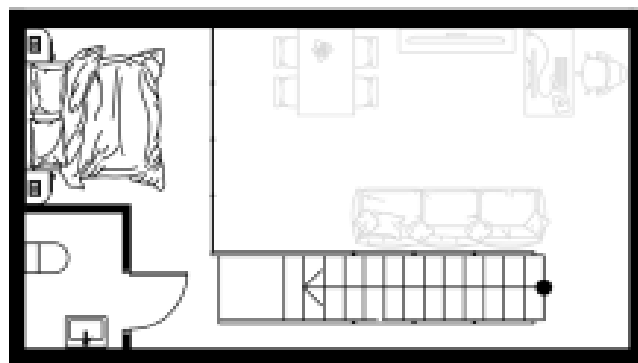

↓ Первый уровень

202

Студия

Номер

Тип

49,12 м²

2

Площадь

Этаж

Секция 1

21 497 000 руб.

Секция

Стоимость

I кв. 2027 г.

Срок сдачи

↑ Второй уровень

Планировка на этажном плане