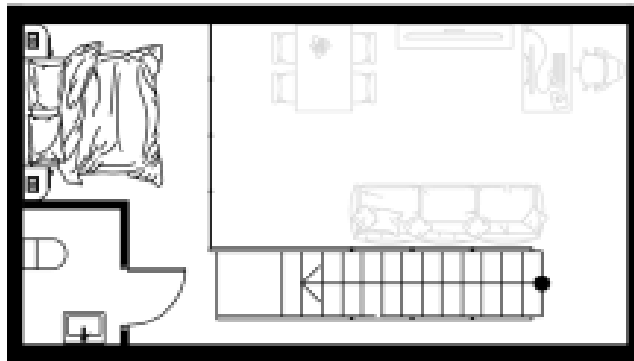

↓ Первый уровень

202

Студия

Номер

Тип

49,12 м²

2

Площадь

Этаж

Секция 1

20 538 000 руб.

Секция

Стоимость

I кв. 2027 г.

Срок сдачи

↑ Второй уровень

Планировка на этажном плане