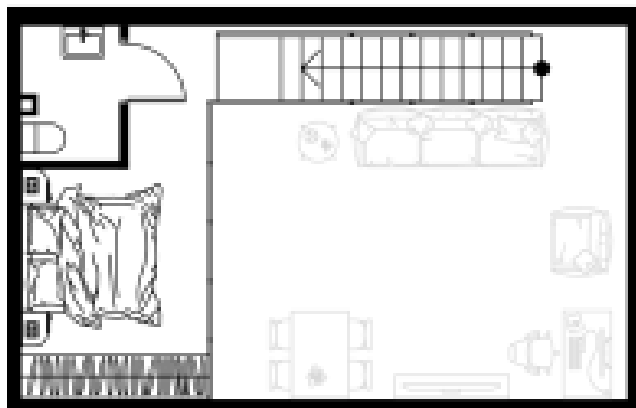

↓ Первый уровень

203

Студия

Номер

Тип

57,32 м<sup>2</sup>

2

Площадь

Этаж

Секция 1

25 085 000 руб.

Секция

Стоимость

I кв. 2027 г.

Срок сдачи

↑ Второй уровень

# Планировка на этажном плане