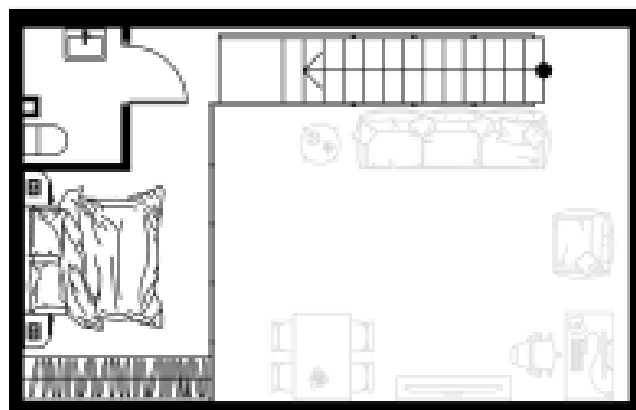

↓ Первый уровень

203

Студия

Номер

Тип

57,32 м<sup>2</sup>

2

Площадь

Этаж

Секция 1

23 966 000 руб.

Секция

Стоимость

I кв. 2027 г.

Срок сдачи

↑ Второй уровень