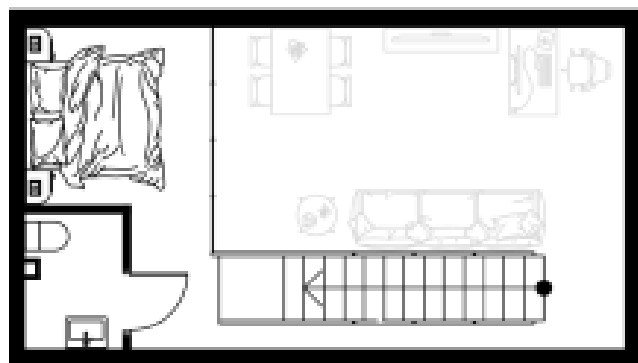

↓ Первый уровень

205

Студия

Номер

Тип

48,88 м<sup>2</sup>

2

Площадь

Этаж

Секция 1

20 437 000 руб.

Секция

Стоимость

↑ Второй уровень

I кв. 2027 г.

Срок сдачи

# Планировка на этажном плане