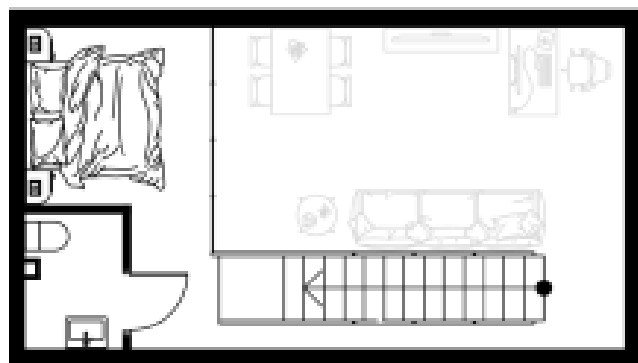

↓ Первый уровень

205

Студия

Номер

Тип

48,88 м²

2

Площадь

Этаж

Секция 1

21 392 000 руб.

Секция

Стоимость

↑ Второй уровень

I кв. 2027 г.

Срок сдачи

Планировка на этажном плане