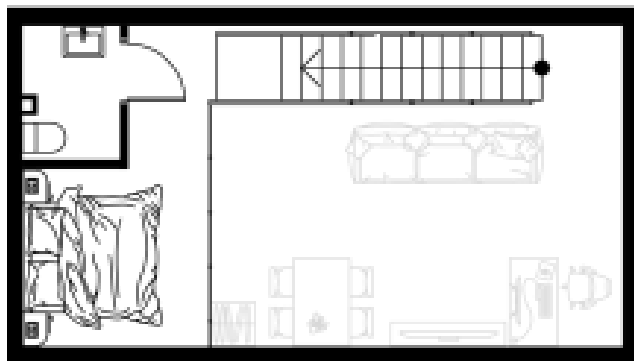

↓ Первый уровень

206

Студия

Номер

Тип

48,95 м<sup>2</sup>

2

Площадь

Этаж

Секция 1

20 466 000 руб.

Секция

Стоимость

I кв. 2027 г.

Срок сдачи

↑ Второй уровень

# Планировка на этажном плане