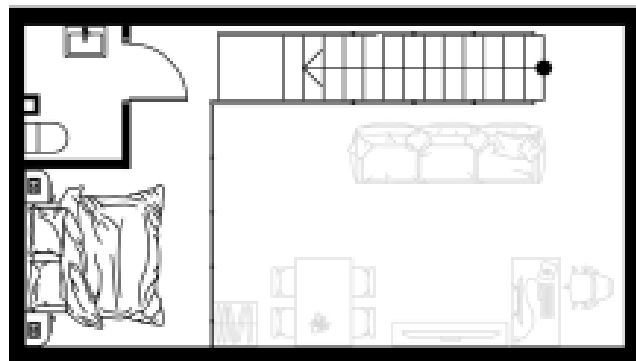

↓ Первый уровень

206

Студия

Номер

Тип

48,95 м<sup>2</sup>

2

Площадь

Этаж

Секция 1

21 422 000 руб.

Секция

Стоимость

I кв. 2027 г.

Срок сдачи

↑ Второй уровень

# Планировка на этажном плане