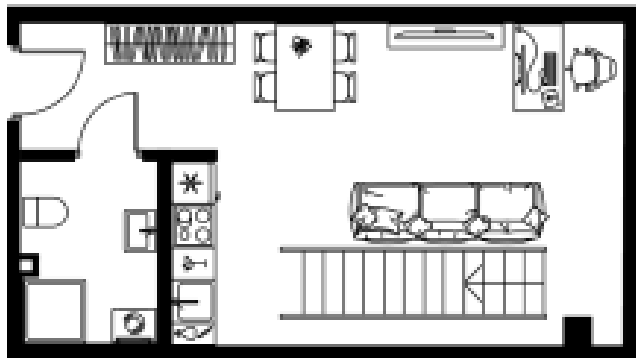

↓ Первый уровень

207

Студия

Номер

Тип

48,76 м²

2

Площадь

Этаж

Секция 1

20 388 000 руб.

Секция

Стоимость

1 кв. 2027 г.

Срок сдачи

↑ Второй уровень