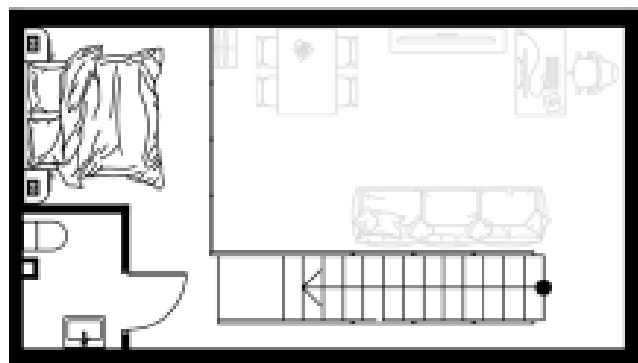

↓ Первый уровень

207

Студия

Номер

Тип

48,76 м²

2

Площадь

Этаж

Секция 1

20 388 000 руб.

Секция

Стоимость

1 кв. 2027 г.

Срок сдачи

↑ Второй уровень

Планировка на этажном плане