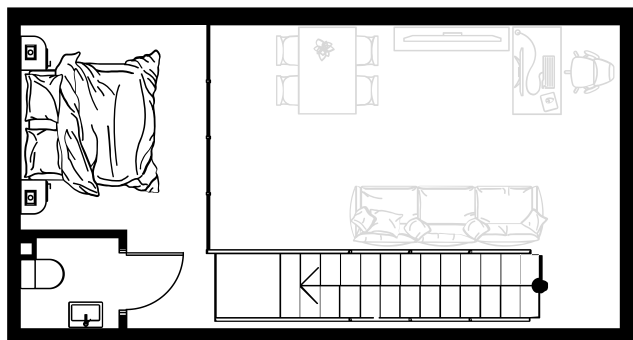

↓ Первый уровень

↑ Второй уровень

209

Номер

Студия

Тип

46,21 м²

Площадь

2

Этаж

Секция 1

Секция

20 223 000 руб.

Стоимость

I кв. 2027 г.

Срок сдачи

Планировка на этажном плане