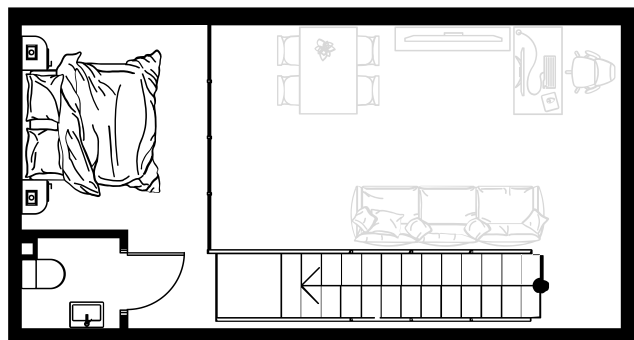

↓ Первый уровень

↑ Второй уровень

209

Номер

Студия

Тип

46,21 м²

Площадь

2

Этаж

Секция 1

Секция

19 321 000 руб.

Стоимость

I кв. 2027 г.

Срок сдачи

Планировка на этажном плане