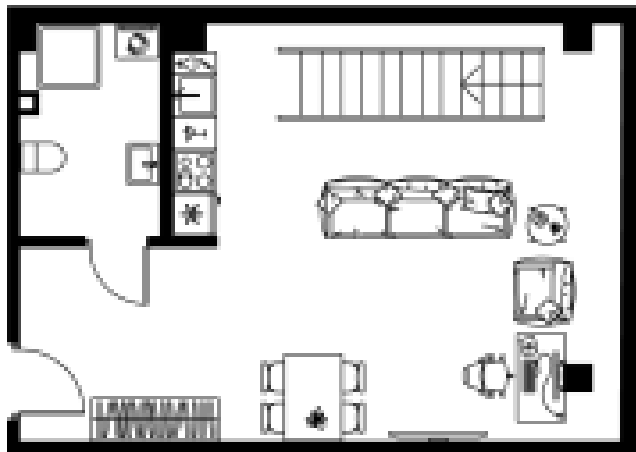

↓ Первый уровень

210

Студия

Номер

Тип

63,03 м²

2

Площадь

Этаж

Секция 1

27 584 000 руб.

Секция

Стоимость

1 кв. 2027 г.

Срок сдачи

↑ Второй уровень

Планировка на этажном плане