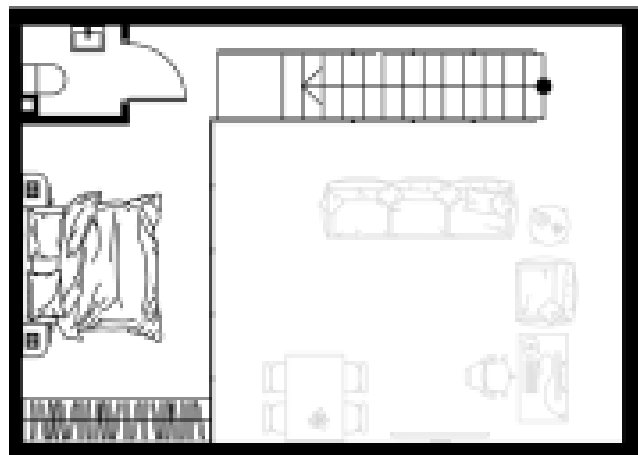

↓ Первый уровень

210

Студия

Номер

Тип

63,03 м²

2

Площадь

Этаж

Секция 1

27 584 000 руб.

Секция

Стоимость

1 кв. 2027 г.

Срок сдачи

↑ Второй уровень

Планировка на этажном плане