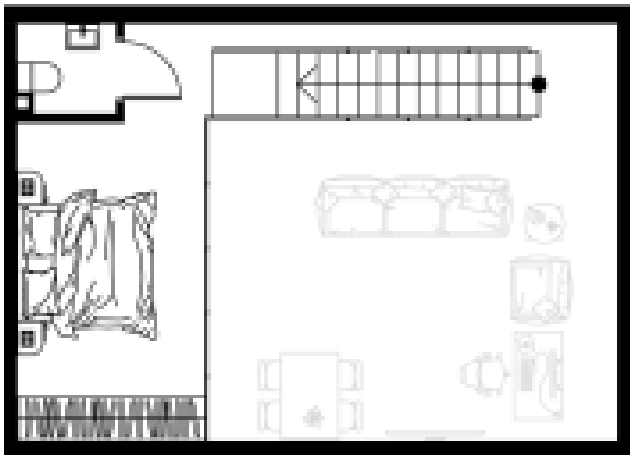

↓ Первый уровень

210

Студия

Номер

Тип

63,03 м²

2

Площадь

Этаж

Секция 1

26 354 000 руб.

Секция

Стоимость

I кв. 2027 г.

Срок сдачи

↑ Второй уровень

Планировка на этажном плане