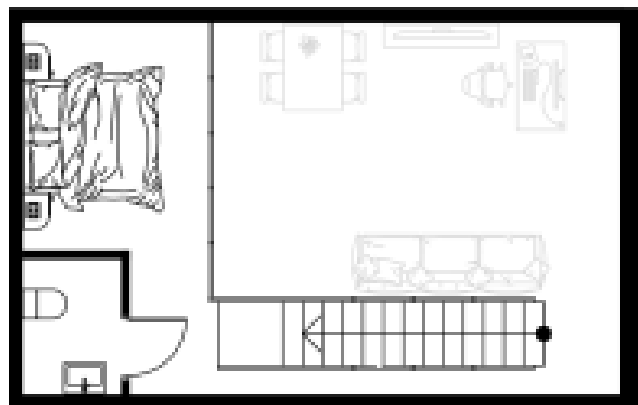

↓ Первый уровень

211

Студия

Номер

Тип

55,99 м²

2

Площадь

Этаж

Секция 1

23 410 000 руб.

Секция

Стоимость

I кв. 2027 г.

Срок сдачи

↑ Второй уровень

Планировка на этажном плане