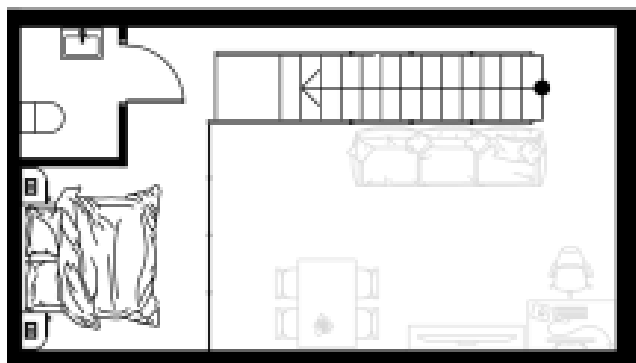

↓ Первый уровень

213

Студия

Номер

Тип

48,41 м²

2

Площадь

Этаж

Секция 1

20 231 000 руб.

Секция

Стоимость

I кв. 2027 г.

Срок сдачи

↑ Второй уровень

Планировка на этажном плане