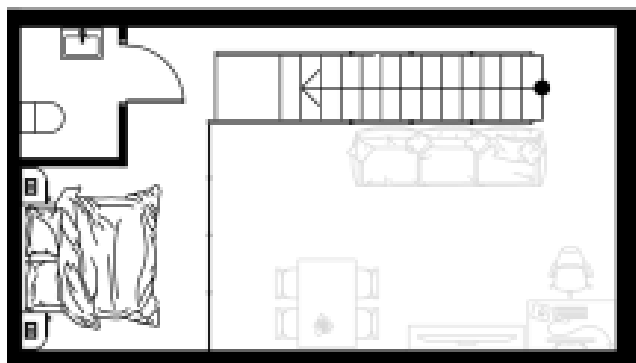

↓ Первый уровень

213

Студия

Номер

Тип

48,41 м²

2

Площадь

Этаж

Секция 1

20 241 000 руб.

Секция

Стоимость

I кв. 2027 г.

Срок сдачи

↑ Второй уровень

Планировка на этажном плане