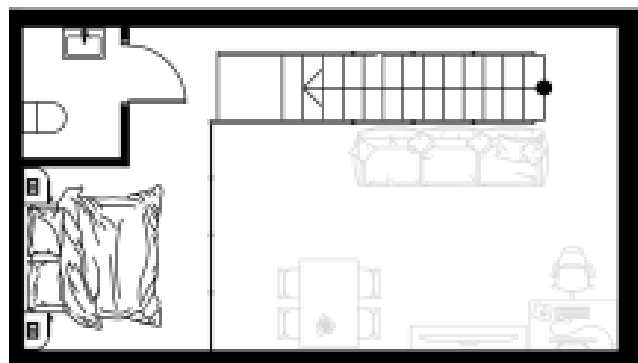

↓ Первый уровень

213

Студия

Номер

Тип

48,41 м²

2

Площадь

Этаж

Секция 1

21 186 000 руб.

Секция

Стоимость

I кв. 2027 г.

Срок сдачи

↑ Второй уровень

Планировка на этажном плане