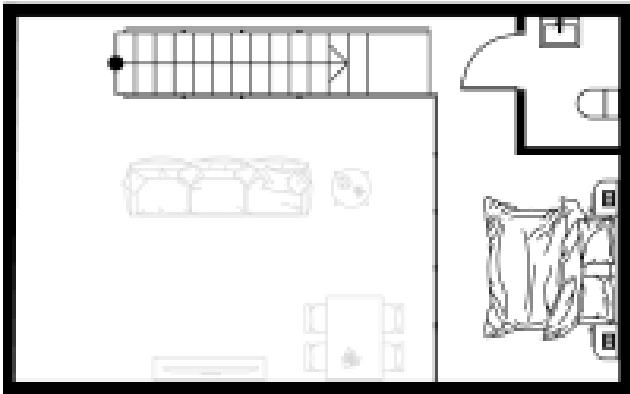

↓ Первый уровень

220

Номер

Студия

Тип

58,65 м²

Площадь

2

Этаж

Секция 1

Секция

24 522 000 руб.

Стоимость

I кв. 2027 г.

Срок сдачи

↑ Второй уровень

Планировка на этажном плане