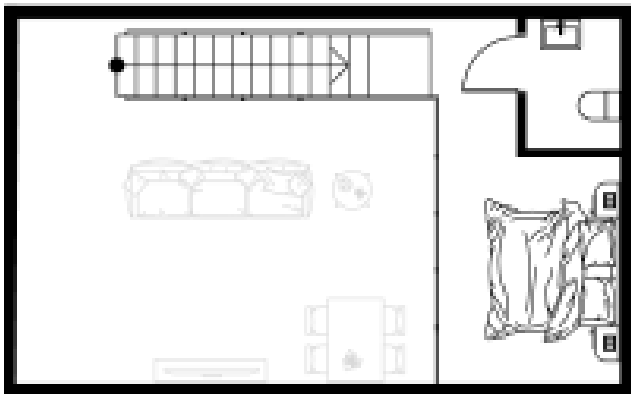

↓ Первый уровень

220

Номер

Студия

Тип

58,65 м²

Площадь

2

Этаж

Секция 1

Секция

25 667 000 руб.

Стоимость

I кв. 2027 г.

Срок сдачи

↑ Второй уровень

Планировка на этажном плане