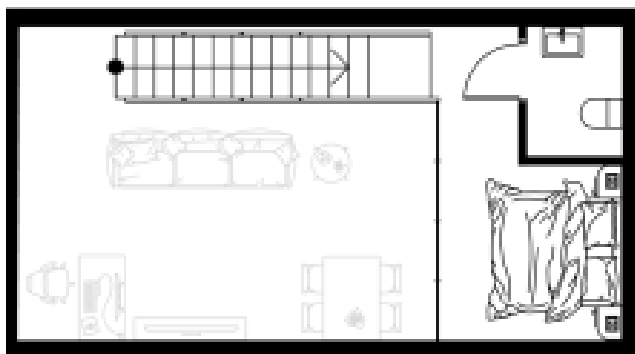

↓ Первый уровень

↑ Второй уровень

222

Номер

Студия

Тип

50,62 м²

Площадь

2

Этаж

Секция 1

Секция

21 165 000 руб.

Стоимость

I кв. 2027 г.

Срок сдачи

Планировка на этажном плане