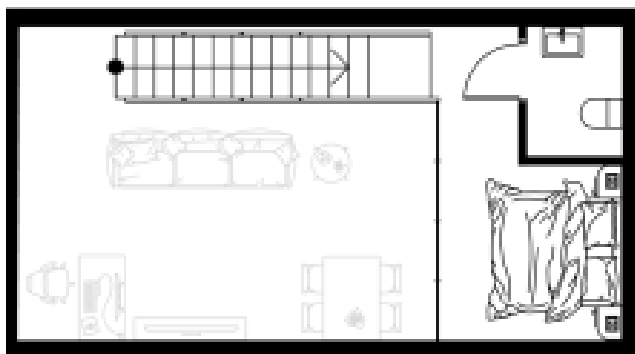

↓ Первый уровень

↑ Второй уровень

222

Номер

Студия

Тип

50,62 м²

Площадь

2

Этаж

Секция 1

Секция

22 153 000 руб.

Стоимость

I кв. 2027 г.

Срок сдачи

Планировка на этажном плане