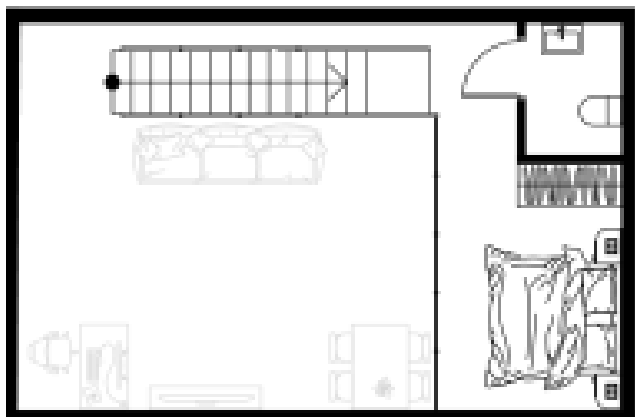

↓ Первый уровень

224

Студия

Номер

Тип

61,4 м²

2

Площадь

Этаж

Секция 1

25 672 000 руб.

Секция

Стоимость

I кв. 2027 г.

Срок сдачи

↑ Второй уровень

Планировка на этажном плане